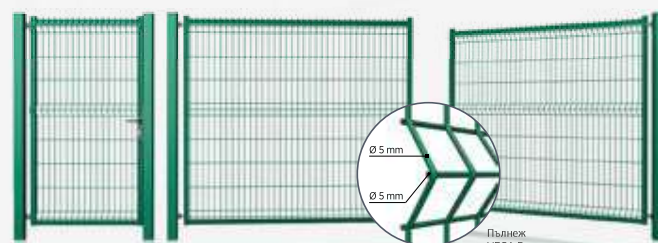

НОВО

Система **GARDIA**

Плъзгащите порти в системите GARDIA и MODEST са предназначени за ограждане на индустриални зони, както и на частни имоти. Те се използват като елементи за контрол на достъпа около детски площадки, детски градини, паркове, места за отдих и жилищни комплекси. Те се предлагат в ръчна или автоматична версия. Автоматичната версия се препоръчва специално за места, където е необходимо честото отваряне и затваряне. Портите са защитени срещу корозия чрез горещо цинкуване или горещо цинкуване и покриване с полиестерна боя. Ние предлагаме 10-годишна антикорозионна гаранция за продуктите във версия Duplex.

Крилото на плъзгащата порта GARDIA е изпълнено с мрежест панел VEGA 2D или VEGA 2D Super, заварен към конструкцията.

Крилото на плъзгащата порта MODEST е изпълнено с мрежест панел VEGA B, завинтен към конструкцията.

Пълнеж VEGA 2D Super

НАДЕЖДНОСТ

Портата и протката GARDIA са системно решение за дома, обществени сгради и промишлеността. Комплектът включва носещи стълбове и комплект за шарнирно заключване LOCINOX с променлива посока на заключване. Конструкцията на портата или протката е проектирана с профили 60x40 или 80x40 mm. Крилото е изработено от мрежест панел Vega 2D с диаметър на телта 6/5/6 или мрежест панел Vega 2D Super 8/6/8. Благодарение на своята конструкция, системата GARDIA позволява прилагането на всички възможни посоки на отваряне.