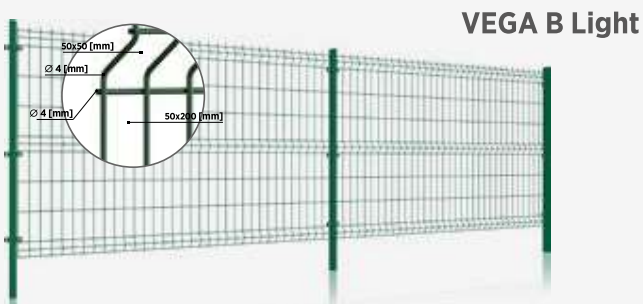

МРЕЖЕСТИ ПАНЕЛИ VEGA 3D