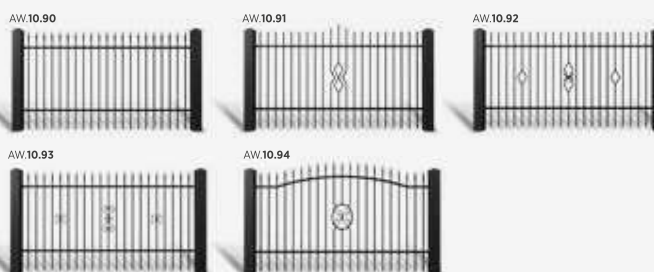

MODERN

STYLE

VARIO

BASIC

LUX

CLASSIC

PREMIUM

БЕЗОПАСНОСТ

НОВО

TRAFFIC

Traffic е друга версия на вече познатото решение за контрол на достъпа. Новият продукт е построен на базата на високоскоростната порта V-King. В диапазона на размерите до $S_j = 6$ [m] и височината между 2 - 2,5 [m] предлагаме доказана заварена конструкция от профили 60x60 [mm], шарнирно свързана с помощта на лагерни панти. Конструкцията изцяло е поставена на стълбове с размери 160x160 [mm]. Traffic е алтернатива на специализираната порта V-King и се предлага в едно- и двукрила версия.