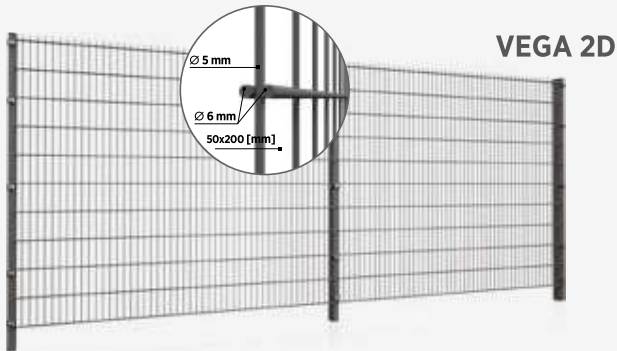

ПАНЕЛНИ МРЕЖЕСТИ ОГРАДИ

Системите от мрежести панели WIŚNIOWSKI са идеалното решение, използвано навсякъде, където трайността, високото качество и безопасността са от значение.

Поради своята функционалност, естетика и параметри, мрежестите панелни системи WIŚNIOWSKI работят при всякакви условия. Могат да се използват и в градска среда и на индустриални терени.

Мрежестият панел е системно решение, което на практика означава възможност за изграждане на цялостна ограда, състояща се от плъзгаща или шарнирна порта, сегменти под формата на мрежести панели и специални оградни стълбове и аксесоари. Построената по този начин ограда се отличава с хармоничен външен вид и естетичен дизайн. Мрежестите панели са висококачествен продукт. Те са произведени с помощта на най-добрите технологии, предлагани на пазара. Могат да бъдат боядисани във всеки цвят от палитрата RAL.

МРЕЖЕСТИ ПАНЕЛИ VEGA 2D