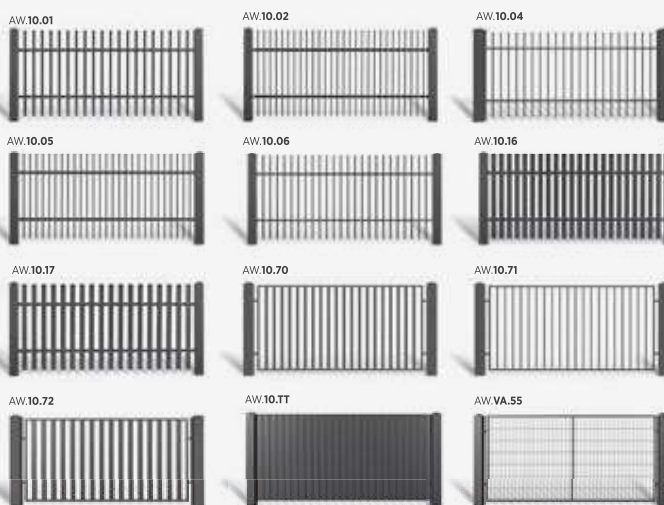

MODERN

STYLE

VARIO

BASIC

LUX

CLASSIC

PREMIUM

БЕЗОПАСНОСТ