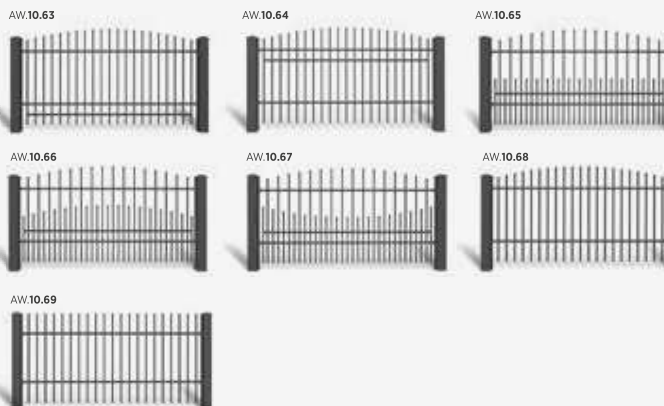

PREMIUM

БЕЗОПАСНОСТ

АНТИКОРОЗИВНОСТ

ТРАЙНОСТ