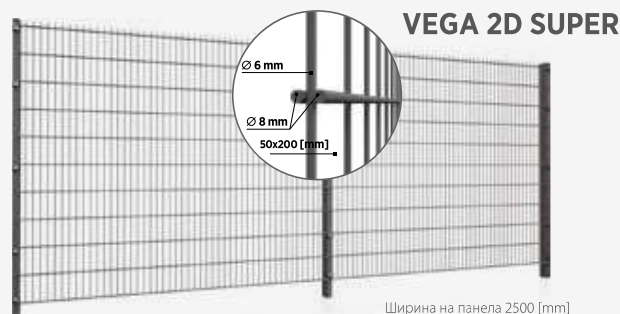

ПАНЕЛНИ МРЕЖЕСТИ ОГРАДИ

Системите от мрежести панели WIŚNIOWSKI са идеалното решение, използвано навсякъде, където трайността, високото качество и безопасността са от значение.

Поради своята функционалност, естетика и параметри, мрежестите панелни системи WIŚNIOWSKI работят при всякакви условия. Могат да се използват и в градска среда и на индустриални терени.

Мрежестият панел е системно решение, което на практика означава възможност за изграждане на цялостна ограда, състояща се от плъзгаща или шарнирна порта, сегменти под формата на мрежести панели и специални оградни стълбове и аксесоари. Построената по този начин ограда се отличава с хармоничен външен вид и естетичен дизайн. Мрежестите панели са висококачествен продукт. Те са произведени с помощта на най-добрите технологии, предлагани на пазара. Могат да бъдат боядисани във всеки цвят от палитрата RAL.

МРЕЖЕСТИ ПАНЕЛИ VEGA 2D