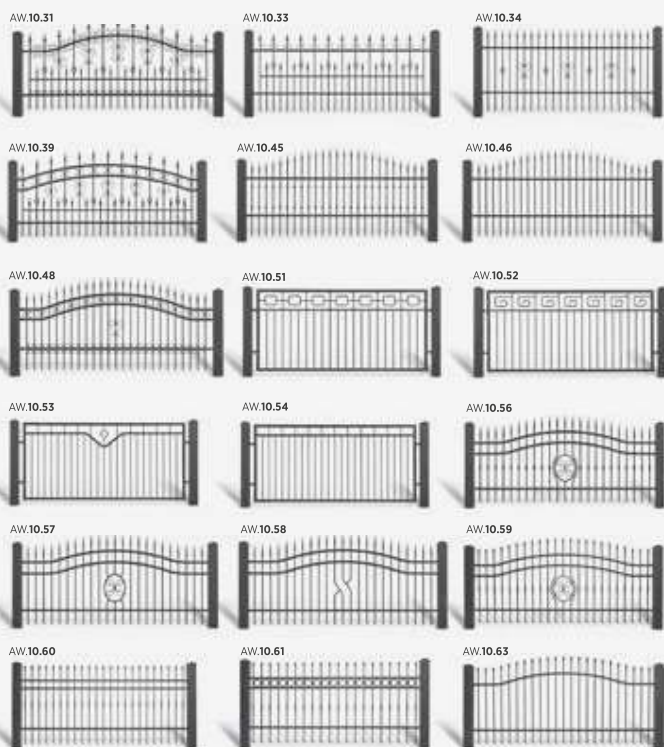

MODERN

STYLE

VARIO

BASIC

LUX

CLASSIC

PREMIUM

БЕЗОПАСНОСТ