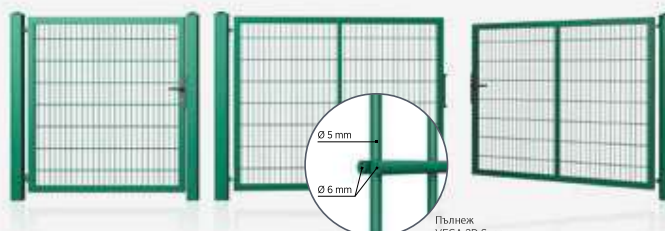

Пълнеж VEGA B

КЛАС СТАНДАРТ

Системата MODEST е предназначена за огради на частни домове, обществени сгради и промишлени обекти. Конструкцията на портата и протката е проектирана с профили 40x40 mm. Между тях се монтират мрежести панели Vega B с тел с диаметър 5 mm или Vega B Light с тел с диаметър 4 mm. Панелът се заварява към конструкцията от външната страна. Интегрална част на системата са стълбовете, изработени от профили 80x80 mm и комплект с шарнирно заключване. Двукрилата порта е оборудвана със сюрме с ограничител. Портата и протката MODEST представляват класически завършващ елемент на всяка инвестиция.

Система **BASTION**

Пълнеж 25 x 25 mm

СОЛИДНА КОНСТРУКЦИЯ

В или мрежест панел Vega 2D Super. Портите BASTION се предлагат и в автоматична версия с комплект фотоклетки.

Системата BASTION е идеална за местата, където е необходима надеждност и безопасност. Комплектът включва носещи стълбове и комплект за шарнирно заключване LOCINOX с променлива посока на заключване. Освен това е възможно да се оборудва портата с панти, позволяващи ъгъл на отваряне 180°. BASTION предлага три вида пълнежи по избор: 25x25 mm кух профил, мрежест панел Vega

Система **GARDIA LIGHT**

Пълнеж VEGA 2D Super

УНИВЕРСАЛЕН МОНТАЖ

Системата Gardia Light може успешно да се използва за изработване на огради на домове, градини, паркове и обществени сгради. Характерна особеност на системата е рамка, изработена от профили 40x40 mm, вътре в която е заварен мрежест панел Vega 2D 6/5/6. Стандартното оборудване включва шарнирен комплект с ъгъл на отваряне 90 градуса, брава с патрон и 3 ключа, обков с дръжки, а в крилото на портата е монтирано вертикално сюрме. В комплекта са включени носещи стълбове с напречно сечение 80x80 mm. Системата се предлага в горещо цинкувана версия и в два цвята: Ral 6005 зелен и Ral 7016 сив.