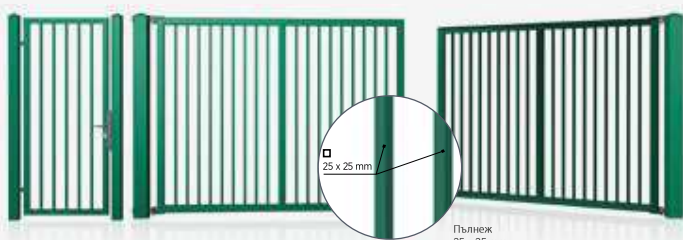

Система **BASTION**

Пълнеж 25 x 25 mm

СОЛИДНА КОНСТРУКЦИЯ

В или мрежест панел Vega 2D Super. Портите BASTION се предлагат и в автоматична версия с комплект фотоклетки.

Системата BASTION е идеална за местата, където е необходима надеждност и безопасност. Комплектът включва носещи стълбове и комплект за шарнирно заключване LOCINOX с променлива посока на заключване. Освен това е възможно да се оборудва портата с панти, позволяващи ъгъл на отваряне 180°. BASTION предлага три вида пълнежи по избор: 25x25 mm кух профил, мрежест панел Vega