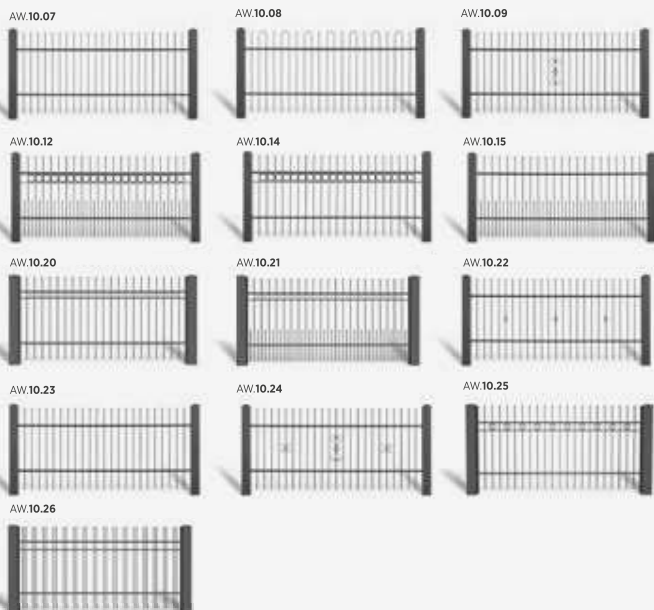

Колекции огради WIŚNIOWSKI

Оградите WIŚNIOWSKI са подходящи за всеки имот. Те представляват системни решения за порти, протки, оградни колове, колони и много други удобства, които могат да бъдат комбинирани и адаптирани за всеки имот. Перфектно подобрите компоненти гарантират лесен и бърз монтаж, а еднородността на линията на целия проект улеснява това. Оградите WIŚNIOWSKI не само осигуряват функционалност, но и безопасност. Богатството на наличните модели и финиши придава уникалност на имота, на който са монтирани.

MODERN

STYLE

VARIO

BASIC

LUX

CLASSIC

PREMIUM

БЕЗОПАСНОСТ

АНТИКОРОЗИВНОСТ

ТРАЙНОСТ