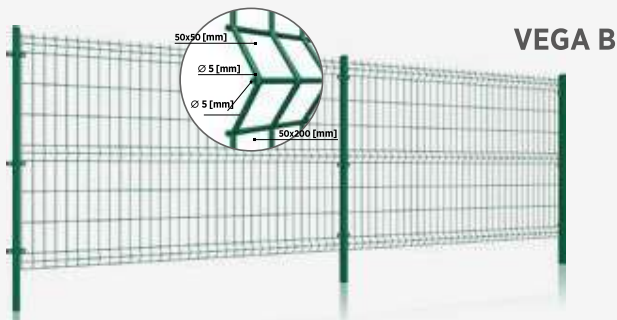

МРЕЖЕСТИ ПАНЕЛИ VEGA 3D