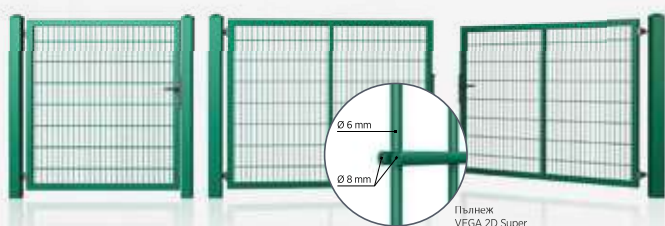

Плъзгаща порта **PI95**

Плъзгаща порта със задвижка в колоната

Ролки за порти PI95

НОВО

Плъзгаща порта **PI95** - мобилна версия

Индустриалната плъзгаща порта PI 95 също е налична и в мобилна версия, предназначена за защита на райони и обекти за периодите на строителство, ремонти, събаряне и др. Тя е оборудвана със стоманени основи и бетонни тежести, стабилизиращи цялата конструкция, без да е необходимо изливането на фундаменти и анкериране.

НОВО

Система **GARDIA**

Плъзгащите порти в системите GARDIA и MODEST са предназначени за ограждане на индустриални зони, както и на частни имоти. Те се използват като елементи за контрол на достъпа около детски площадки, детски градини, паркове, места за отдих и жилищни комплекси. Те се предлагат в ръчна или автоматична версия. Автоматичната версия се препоръчва специално за места, където е необходимо честото отваряне и затваряне. Портите са защитени срещу корозия чрез горещо цинкуване или горещо цинкуване и покриване с полиестерна боя. Ние предлагаме 10-годишна антикорозионна гаранция за продуктите във версия Duplex.

Крилото на плъзгащата порта GARDIA е изпълнено с мрежест панел VEGA 2D или VEGA 2D Super, заварен към конструкцията.

Крилото на плъзгащата порта MODEST е изпълнено с мрежест панел VEGA B, завинтен към конструкцията.