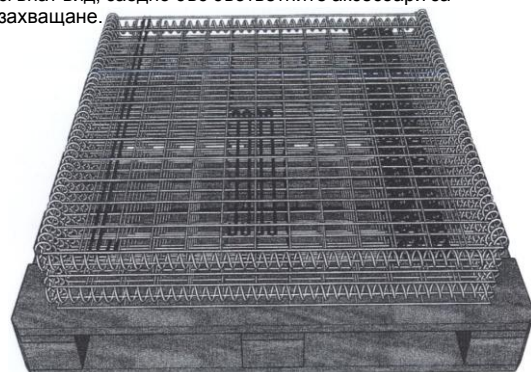

"РОСИМА" ЕООД
Изключителен представител за България на

BETA FENCE

ОГРАДНИ СИСТЕМИ И СЪОРЪЖЕНИЯ

Инструкция за монтаж на Габиони

Стъпка 1. - Габионите пристигат частично сглобени в сгънат вид, заедно със съответните аксесоари за захващане.

Стъпка 2. - Разтворете Габиона.

Крайщата на всички монтирани спирали по ъглите трябва да бъдат подвити, за да се предотврати изваждането им.

Стъпка 3. - Спуснете основата на габиона, докато легне върху вертикалните му стени.

Стъпка 4. - Закрепете основата на габиона към вертикалните му стени като нанижете спиралите по ъглите му. Завъртете сглобения габион във вид готов за пълнене с камъни

Стъпка 5. - Поставете разпънките от комплекта по следния начин: За габион с ширина **50cm** разпънките са успоредни на Ширината (W)-захващат двете срещуположни вертикални стени. За габион с ширина **100cm** разпънките са успоредни на диагонала-захващат две съседни вертикални стени. Разпънките се поставят равномерно, за да не се издуват стените на габиона след запълване му с камъни.