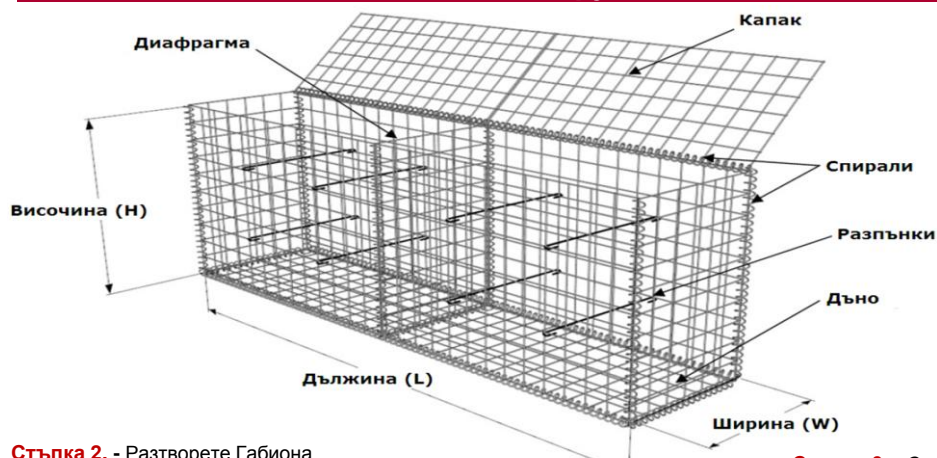

"РОСИМА" ЕООД
Изключителен представител за България на

BETA FENCE

ОГРАДНИ СИСТЕМИ И СЪОРЪЖЕНИЯ

Инструкция за монтаж на Габиони

Стъпка 1. - Габионите пристигат частично сглобени в сгънат вид, заедно със съответните аксесоари за захващане.

Стъпка 2. - Разтворете Габиона.

Крайщата на всички монтирани спирали по ъглите трябва да бъдат подвити, за да се предотврати изваждането им.

Стъпка 3. - Спуснете основата на габиона, докато легне върху вертикалните му стени.

Стъпка 4. - Закрепете основата на габиона към вертикалните му стени като нанижете спиралите по ъглите му. Завъртете сглобения габион във вид готов за пълнене с камъни

Стъпка 5. - Поставете разпънките от комплекта по следния начин: За габион с ширина **50cm** разпънките са успоредни на Ширината (W)-захващат двете срещуположни вертикални стени. За габион с ширина **100cm** разпънките са успоредни на диагонала-захващат две съседни вертикални стени. Разпънките се поставят равномерно, за да не се издуват стените на габиона след запълване му с камъни.