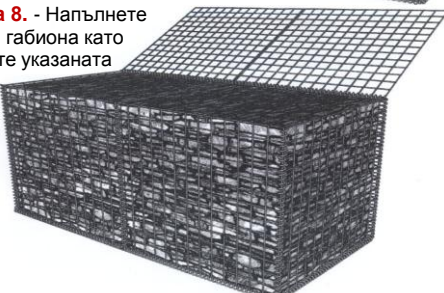

Стъпка 8. - Напълнете изцяло габиона като следвате указаната схема.

Стъпка 9. - Затворете капака на габиона и нанижете останалите спирали по горните ъгли. Капакът трябва да опира в камъните отдолу.