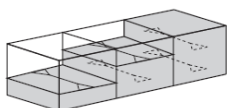

Съединяване на габиони:

Габионите се поставят плътно един до друг и се свързват помежду си като по общите ръбове на двете съседни стени се навиват заедно две спирали и един шиш. Спиралите и шишовете са част от комплекта на

Пълненето на габионите с камъни се прави съгласно следната схема: