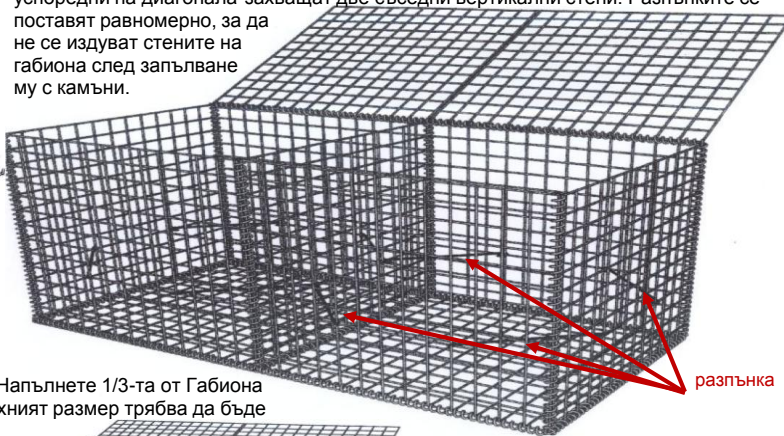

"РОСИМА" ЕООД
Изключителен представител за България на

BETA FENCE

ОГРАДНИ СИСТЕМИ И СЪОРЪЖЕНИЯ

Инструкция за монтаж на Габиони

Стъпка 1. - Габионите пристигат частично сглобени в сгънат вид, заедно със съответните аксесоари за захващане.

Стъпка 2. - Разтворете Габиона.

Крайщата на всички монтирани спирали по ъглите трябва да бъдат подвити, за да се предотврати изваждането им.

Стъпка 3. - Спуснете основата на габиона, докато легне върху вертикалните му стени.

Стъпка 4. - Закрепете основата на габиона към вертикалните му стени като нанижете спиралите по ъглите му. Завъртете сглобения габион във вид готов за пълнене с камъни

Стъпка 5. - Поставете разпънките от комплекта по следния начин: За габион с ширина **50cm** разпънките са успоредни на Ширината (W)-захващат двете срещуположни вертикални стени. За габион с ширина **100cm** разпънките са успоредни на диагонала-захващат две съседни вертикални стени. Разпънките се поставят равномерно, за да не се издуват стените на габиона след запълване му с камъни.