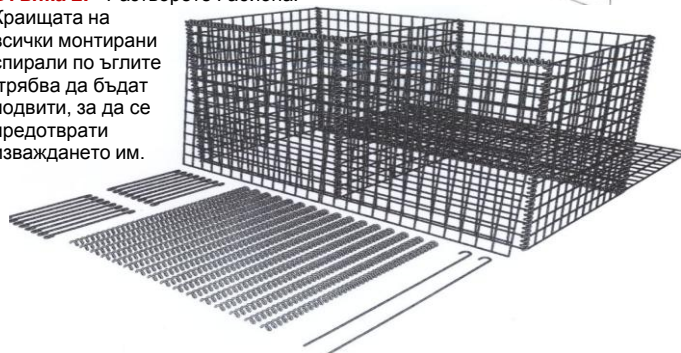

"РОСИМА" ЕООД
Изключителен представител за България на

BETA FENCE

ОГРАДНИ СИСТЕМИ И СЪОРЪЖЕНИЯ

Инструкция за монтаж на Габиони

Стъпка 1. - Габионите пристигат частично сглобени в сгънат вид, заедно със съответните аксесоари за захващане.

Стъпка 2. - Разтворете Габиона.

Крайщата на всички монтирани спирали по ъглите трябва да бъдат подвити, за да се предотврати изваждането им.

Стъпка 3. - Спуснете основата на габиона, докато легне върху вертикалните му стени.

Стъпка 4. - Закрепете основата на габиона към вертикалните му стени като нанижете спиралите по ъглите му. Завъртете сглобения габион във вид готов за пълнене с камъни

Стъпка 5. - Поставете разпънките от комплекта по следния начин: За габион с ширина **50cm** разпънките са успоредни на Ширината (W)-захващат двете срещуположни вертикални стени. За габион с ширина **100cm** разпънките са успоредни на диагонала-захващат две съседни вертикални стени. Разпънките се поставят равномерно, за да не се издуват стените на габиона след запълване му с камъни.