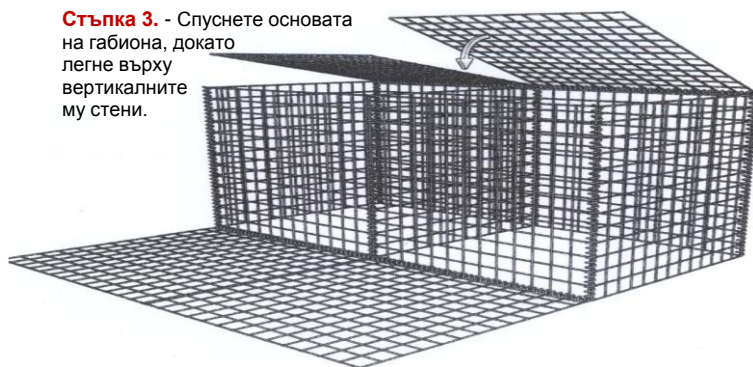

"РОСИМА" ЕООД
Изключителен представител за България на

BETA FENCE

ОГРАДНИ СИСТЕМИ И СЪОРЪЖЕНИЯ

Инструкция за монтаж на Габиони

Стъпка 1. - Габионите пристигат частично сглобени в сгънат вид, заедно със съответните аксесоари за захващане.

Стъпка 2. - Разтворете Габиона.

Крайщата на всички монтирани спирали по ъглите трябва да бъдат подвити, за да се предотврати изваждането им.

Стъпка 3. - Спуснете основата на габиона, докато легне върху вертикалните му стени.

Стъпка 4. - Закрепете основата на габиона към вертикалните му стени като нанижете спиралите по ъглите му. Завъртете сглобения габион във вид готов за пълнене с камъни

Стъпка 5. - Поставете разпънките от комплекта по следния начин: За габион с ширина **50cm** разпънките са успоредни на Ширината (W)-захващат двете срещуположни вертикални стени. За габион с ширина **100cm** разпънките са успоредни на диагонала-захващат две съседни вертикални стени. Разпънките се поставят равномерно, за да не се издуват стените на габиона след запълване му с камъни.