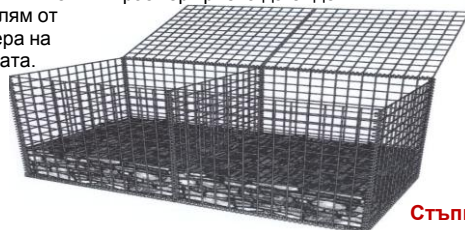

Съединяване на габиони:

Габионите се поставят плътно един до друг и се свързват помежду си като по общите ръбове на двете съседни стени се навиват заедно две спирали и един шиш. Спиралите и шишовете са част от комплекта на

Пълненето на габионите с камъни се прави съгласно следната схема:

Стъпка 6. - Напълнете 1/3-та от Габиона с камъни. Техният размер трябва да бъде по-голям от растера на мрежата.