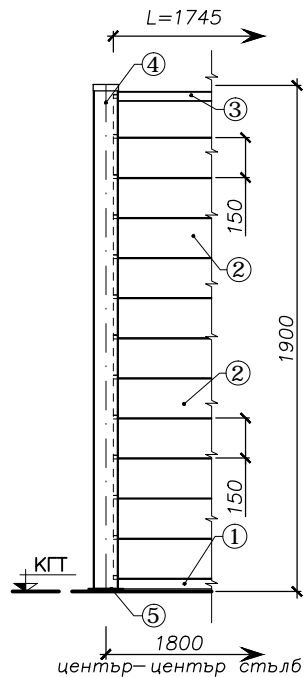

Оградна система WPC HORIZEN

Височина: 190cm