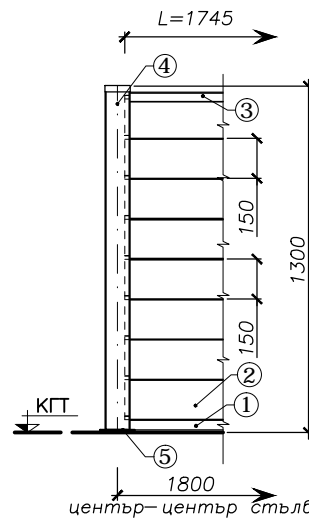

Височина: 130cm

Оградна система "WPC HORIZEN" за монтаж на анкерни планки - асортимент