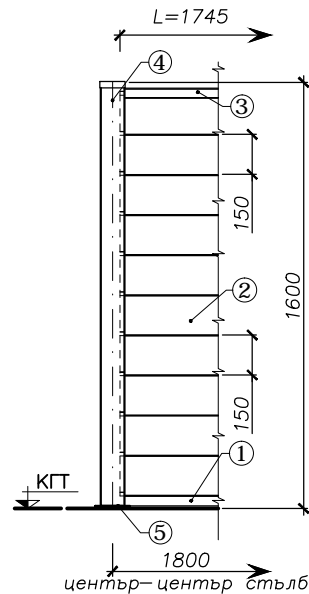

Височина: 160cm