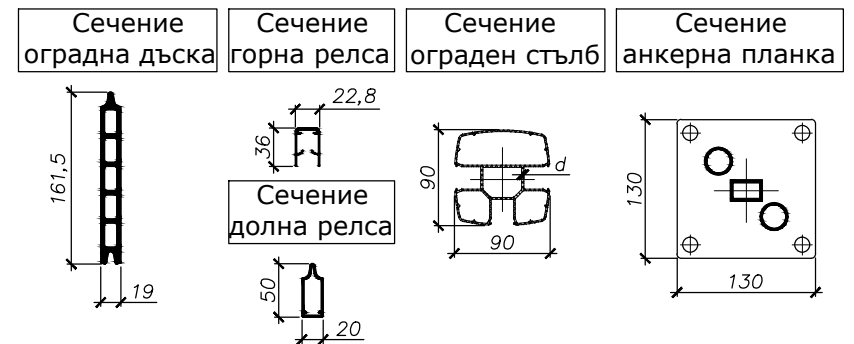

Височина: 130cm

Оградна система "WPC HORIZEN" за монтаж на анкерни планки - асортимент