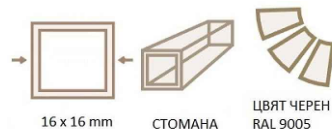

### ОГРАДНО ПАНО

1.5 m

Ширина: 200 (202)\* cm  
 Височина: 150 cm  
 Вертикални профили: 15 бр.16x16mm  
 Горизонтални профили: 4 бр.25x15mm  
 Покритие: Грунд  
 Цвят: Черен RAL 9005  
 Код: POLW01477

### ЕДНОКРИЛА ВРАТА

ЛЯВА

\*Светъл отвор  
между стълбовете

Ширина: 100 (108)\* cm  
 Височина: 180 cm  
 Вертикални профили: 7 бр.16x16mm  
 Профил на рамката: 40 x 40 mm  
 Покритие: Грунд  
 Цвят: Черен RAL 9005  
 Код: POLW01478

### ДВУКРИЛА ВРАТА

4.0 m

\*Светъл отвор  
между стълбовете

Ширина: 400 (404)\* cm  
 Височина: 180 cm  
 Верт.профили: 30 бр.16x16mm  
 Рамка: 40 x 40 mm  
 Покритие: Грунд  
 Цвят: Черен RAL 9005  
 Код: POLW01480