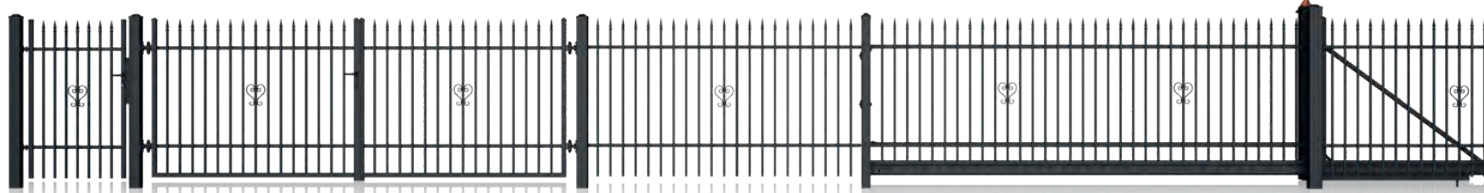

VARIO – универсални.

Гаранция

- 4 модела;
- Оградите са изработени от кухи стоманени профили, завършени с декоративни пластмасови върхове;
- Корозионна защита: горещо-поцинковане с или без полиестерна прахова боя (система DUPLEX);

AW.10.83