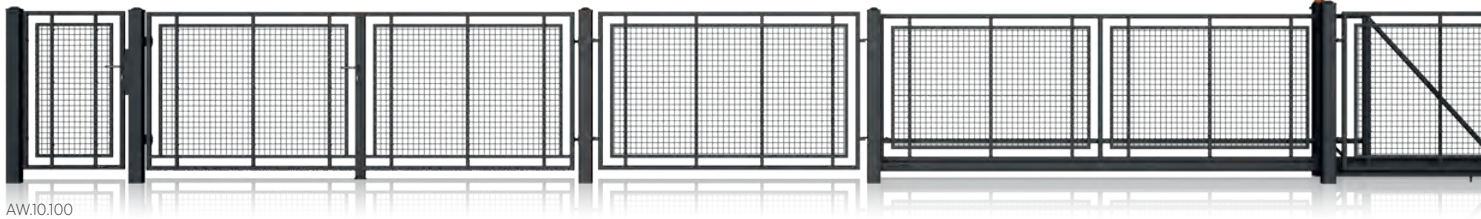

MODERN – Вдъхновяваща модерност.

гаранция

- 15 модела;
- Оградите са изработени от профилна стомана, перфорирани или плътни метални панели;
- Корозионна защита: горещо-поцинковане с или без полиестерна прахова боя (система DUPLEX);

AW.10.100