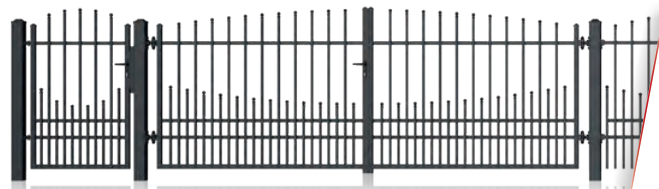

PREMIUM – елегантност в най-чист вид.

Гаранция

- 7 модела;
- Оградите са изработени от стоманени пръти с напречен разрез 20 x 20 мм.;
- Корозионна защита: горещо-поцинковане с или без полиестерна прахова боя (система DUPLEX);

AW.10.67