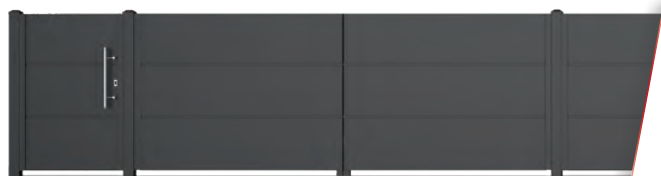

AW.10.200, (500 мм панел)