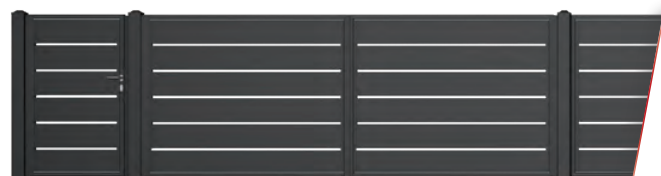

AW.10.228, (с разстояние)