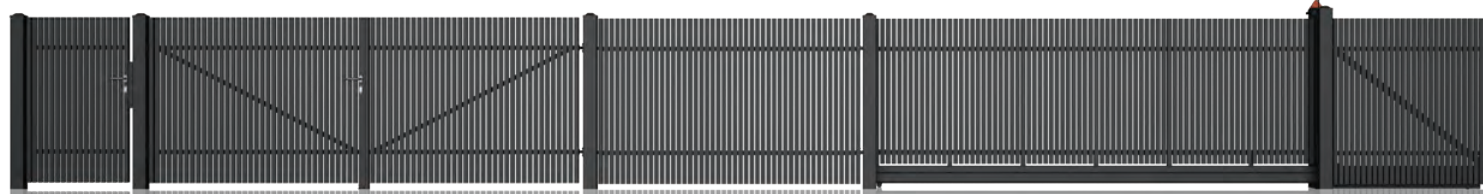

CLASSIC – класическа естетика.

- 13 модела;
- Оградите са изработени от стоманени профили, завършени с пластмасови капачки;
- Корозионна защита: горещо-поцинковане с или без полиестерна прахова боя (система DUPLEX);

Гаранция

AW.10.76