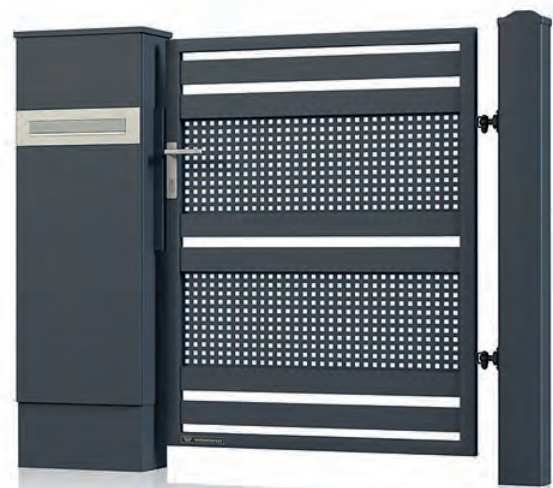

Идеалното решение за оградата на Вашия дом.

Произвеждаме оградните системи в нашия завод, който обхваща площ от над 270 000 квадратни метра и разполага с един от най-модерните машинни паркове в Европа. Всички стъпки на производството се извършват вътрешно. Проверяваме внимателно всеки детайл по пътя, от суровия материал, през покритието и боядисването и до доставката. Това е единственият начин да гарантираме, че продуктите отговарят на нашите високи очаквания за качество.

Благодарение на нашето дигитализирано производство, можем да съчетаем индивидуалността и качеството на традиционните ръчни умения с най-новите производствени процеси. Резултатът? Оградни системи от WIŚNIEWSKI винаги се персонализират според Вашите изисквания и се доставят във възможно най-кратък срок след подаване на Вашата поръчка.

Винаги се стремим да намерим идеалното решение за Вашия дом и ако съдим по нивото на удовлетвореност на нашите клиенти, успешно се справяме с това. Все пак, не случайно, WIŚNIEWSKI е един от лидерите на пазара в Европа.