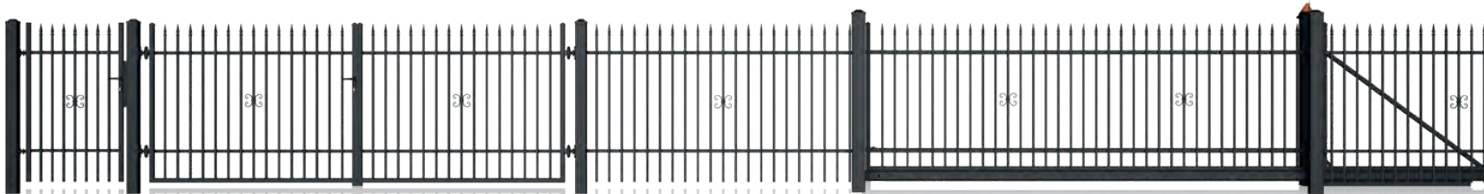

VARIO – универсални.

Гаранция

- 4 модела;
- Оградите са изработени от кухи стоманени профили, завършени с декоративни пластмасови върхове;
- Корозионна защита: горещо-поцинковане с или без полиестерна прахова боя (система DUPLEX);

AW.10.82