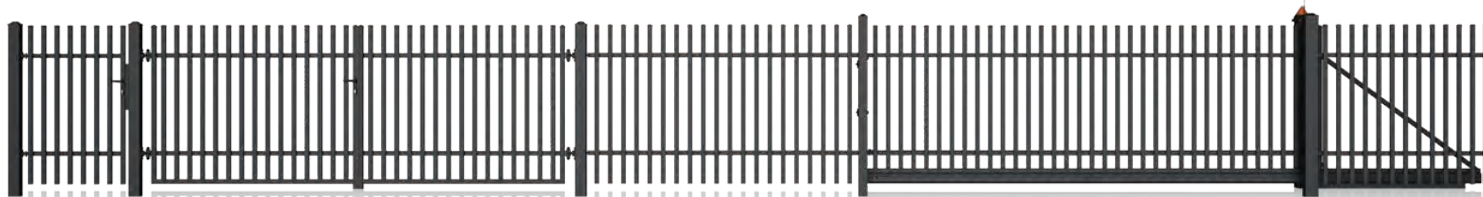

CLASSIC – класическа естетика.

- 13 модела;
- Оградите са изработени от стоманени профили, завършени с пластмасови капачки;
- Корозионна защита: горещо-поцинковане с или без полиестерна прахова боя (система DUPLEX);

Гаранция

AW.10.01