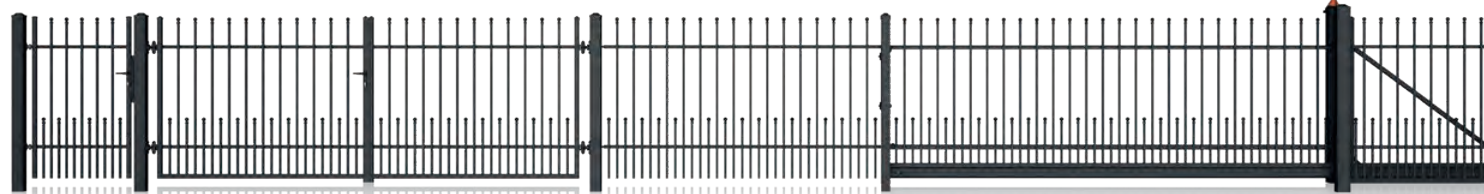

VARIO – универсални.

Гаранция

- 4 модела;
- Оградите са изработени от кухи стоманени профили, завършени с декоративни пластмасови върхове;
- Корозионна защита: горещо-поцинковане с или без полиестерна прахова боя (система DUPLEX);

AW.10.84