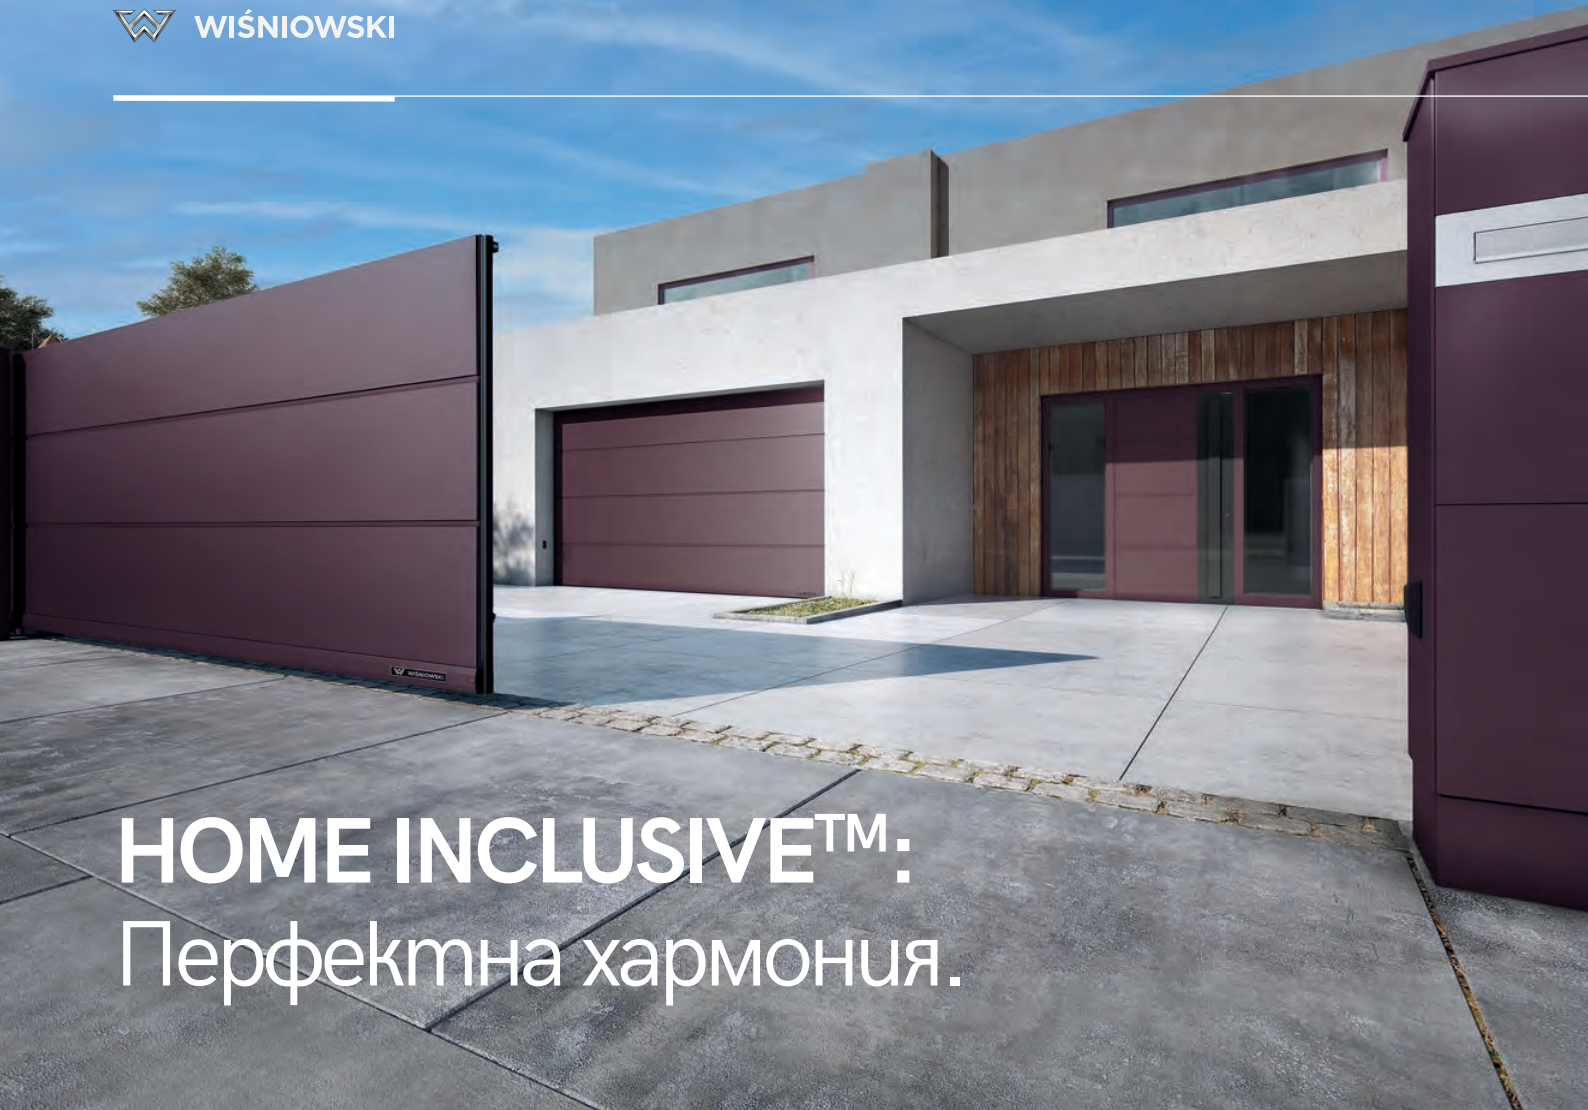

# HOME INCLUSIVE™: Перфектна хармония.

С HOME INCLUSIVE™ създадохме колекция, която удовлетворява най-високите, естетически очаквания и Ви позволява да проектирате портата и оградата, гаражната и входната врата от WIŚNIEWSKI в еднакви цветове. Изберете измежду 16 изискани цвята с уникална, метална 3D структура, така че да превърнете визията си за перфектен дом, в реалност.