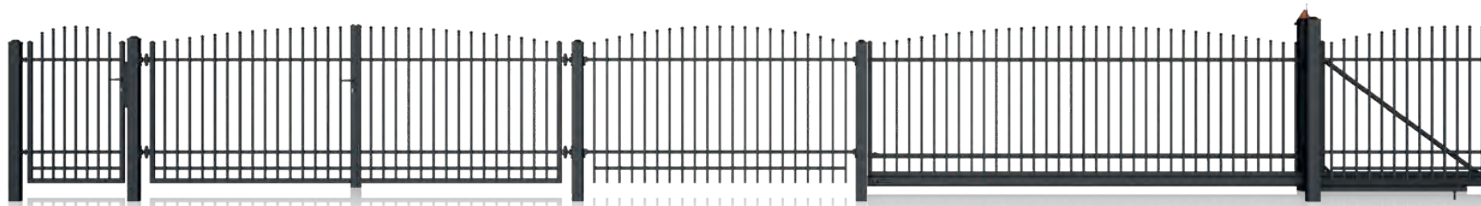

# PREMIUM – елегантност в най-чист вид.

Гаранция

- 7 модела;
- Оградите са изработени от стоманени пръти с напречен разрез 20 x 20 мм.;
- Корозионна защита: горещо-поцинковане с или без полиестерна прахова боя (система DUPLEX);