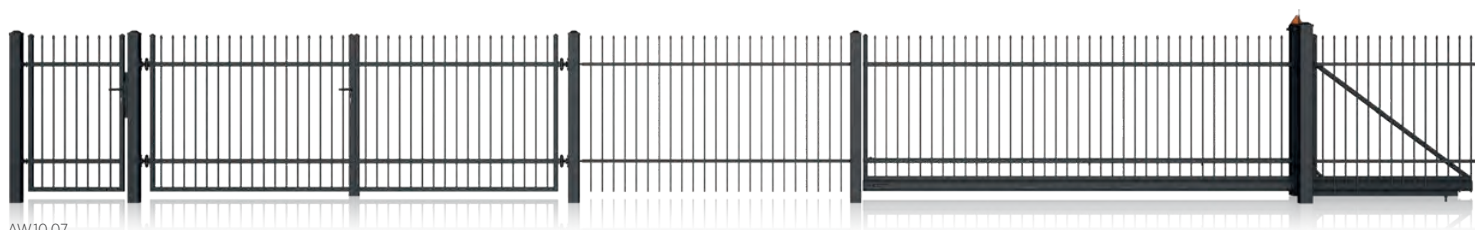

Научете повече за
продуктите на
www.wisniowski.eu

STYLE – стилен модернизъм.

- 13 модела;
- Оградите са изработени от стоманени пръти с напречен разрез 12 x 12 мм.;
- Корозионна защита: горещо-поцинковане с или без полиестерна прахова боя (система DUPLEX);

Гаранция

AW.10.07