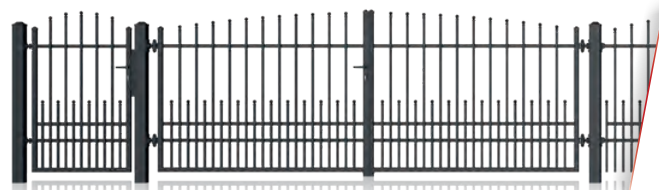

PREMIUM – елегантност в най-чист вид.

Гаранция

- 7 модела;
- Оградите са изработени от стоманени пръти с напречен разрез 20 x 20 мм.;
- Корозионна защита: горещо-поцинковане с или без полиестерна прахова боя (система DUPLEX);

AW.10.65