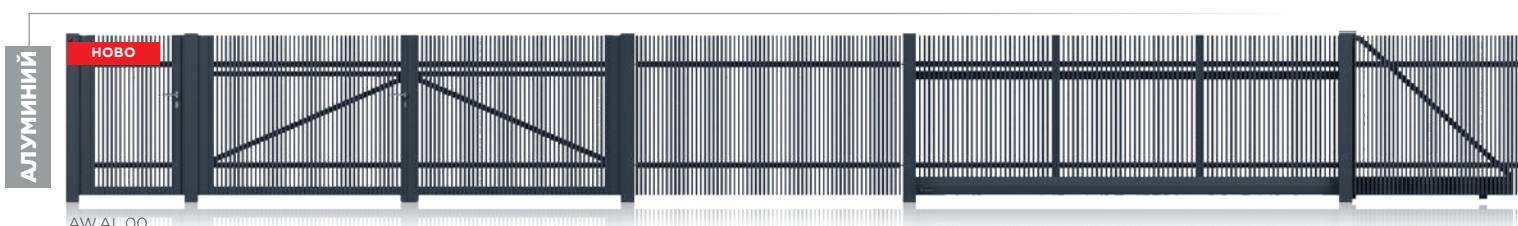

Популярна класика

Дизайн, базиран на
вертикални линии

- 14 модела.
- Перфектни, ако търсите вечен дизайн.
- Класическата форма идеално хармонира с околната среда. Подчертайте красотата на вашия дом или градина и се отворете към заобикалящата среда малко повече.

CE сертификат –
безопасност

AW.AL.00