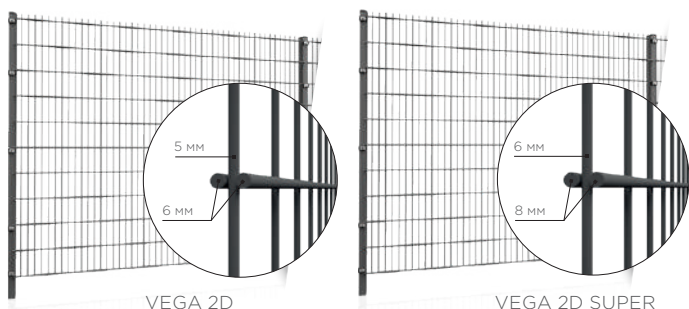

2D мрежести панели

Панел без ребра, подсилен с двойна тел с по-голяма дебелина.