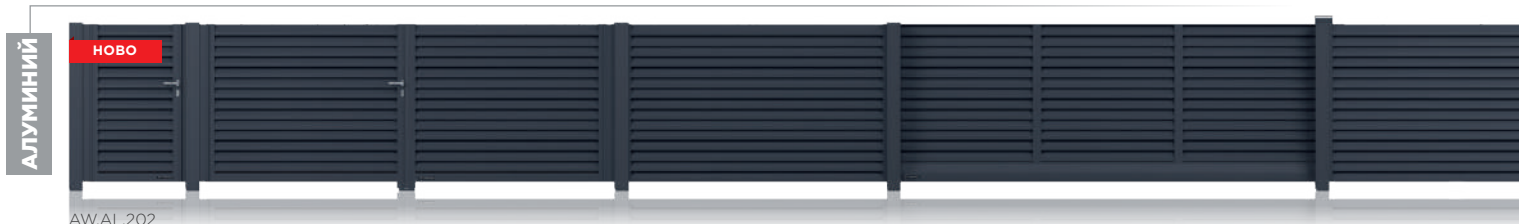

Подчертайте вашето пространство

Модерен **дизайн**

- 8 модела.
- Перфектни, ако искате да увеличите дискретността на вашия имот.
- Стоманените огради са защитени по системата DUPLEX. Това означава висока издръжливост, потвърдена от 10-годишната гаранция за защита от корозия.

CE сертификат -
безопасност

ALUMINIЙ
AW.AL.202