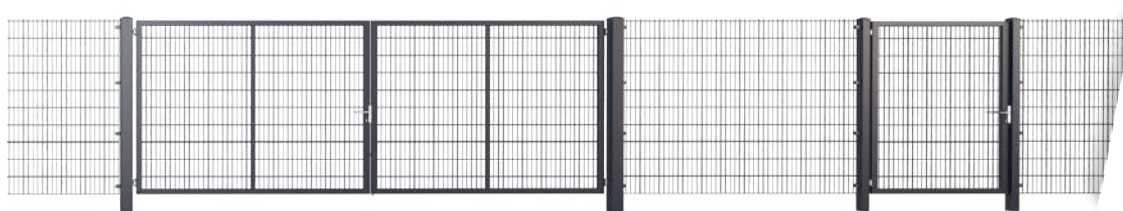

2D мрежести огради

Открийте повече
детайли за огради
WIŚNIEWSKI.