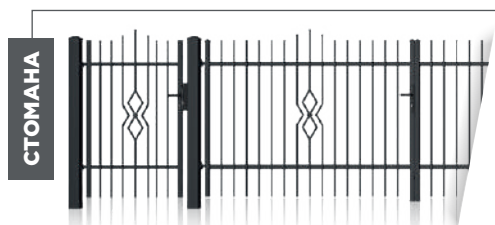

Колекция BASIC

качество на достъпна цена

По-леката форма ги прави добър вариант за места, където уединението не е от първостепенно значение. Икономичен избор за любителите на класическия стил.

AW.10.91

- 5 модела.
- Идеални, ако харесвате простота с елегантни детайли.
- Създават перфектен фон, подчертаващ красотата на къщата – независимо от стила на проектиране и разположение.

10 години
защита от корозия

Висока
прозрачност

Открийте повече
подробности за
колекция BASIC.