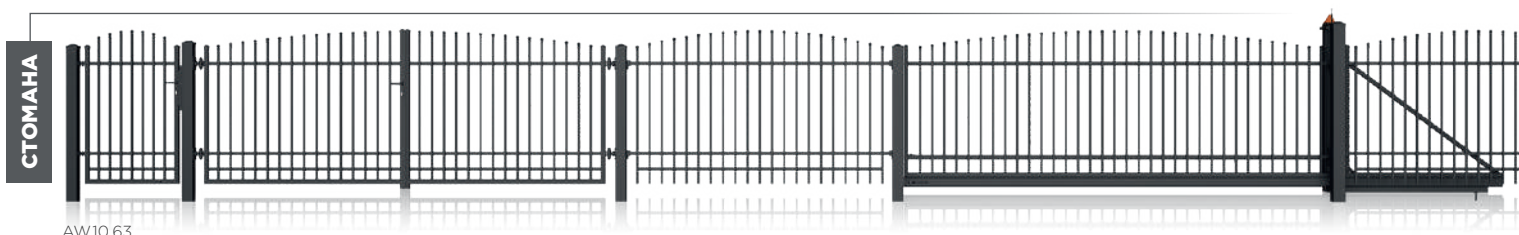

Красота в детайлите

Класическа **форма**

CE сертификат –
безопасност

- 7 модела.
- Перфектни, ако цените здравината, но не искате да жертвате стила.
- Елегантни накрайници под формата на алуминиеви топчета. Изберете от сребрист, златен, бял и черен цвят.

СТОМАНА

AW.10.63