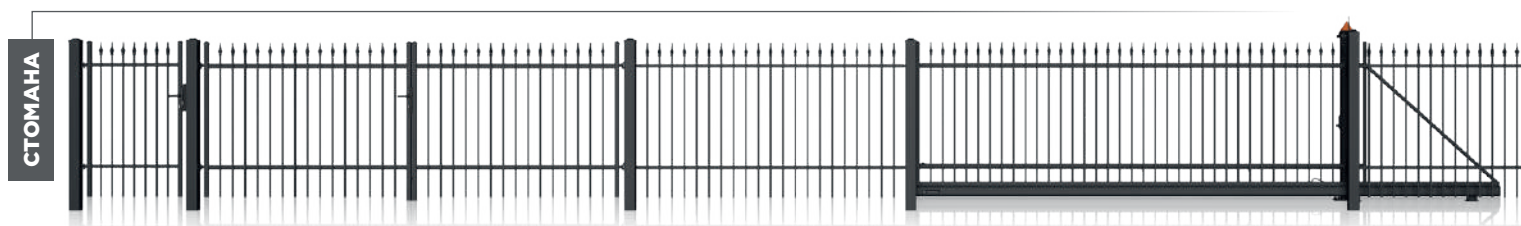

ПОРТИ WIŚNIOWSKI

отговарят на строгите изисквания
на стандартите за безопасност,
потвърдени от маркировката CE.

Открийте повече
подробности за
колекция VARIO.

Колекция BASIC

качество на достъпна цена

По-леката форма ги прави добър вариант за места, където уединението не е от първостепенно значение. Икономичен избор за любителите на класическия стил.