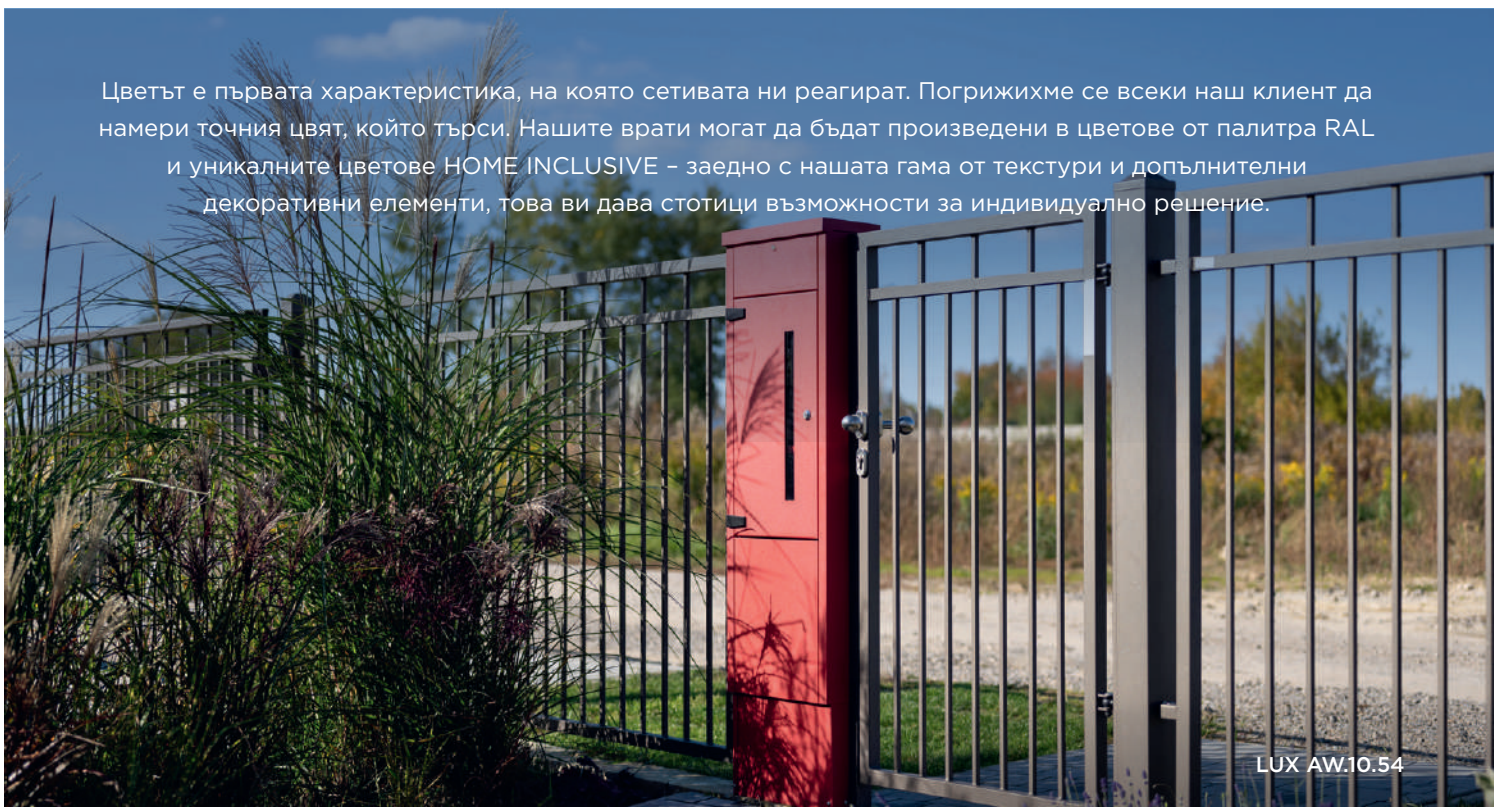

Цветовете. Текстури

Цветът е първата характеристика, на която сетивата ни реагират. Погрижиме се всеки наш клиент да намери точния цвят, който търси. Нашите врати могат да бъдат произведени в цветовете от палитра RAL и уникалните цветове HOME INCLUSIVE – заедно с нашата гама от текстури и допълнителни декоративни елементи, това ви дава стотици възможности за индивидуално решение.

Специално покритие

Стандартни цветове

Специални цветове

Възползвайте се от уникалните възможности, предоставени от оригиналната, собствена палитра на марката WIŚNIOWSKI: **HOME INCLUSIVE**. Той включва над дузина цвята с метално покритие и зашеметяваща 3D дълбочина.

HOME INCLUSIVE 2.0 цветове

ПЕРСОНАЛИЗИРАНЕ НА РЕШЕТКАТА

С опцията за персонализиране на решетката в моделите AW.10.228, AW.10.229 и AW.10.230 (в портата, пешеходната врата или сегмента), можете да придадете уникален характер на вашата ограда.

Сканирайте кода и открийте още опции за персонализиране