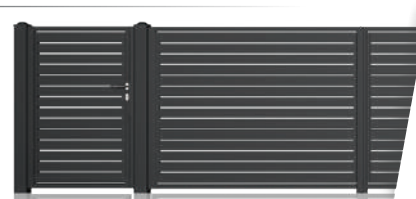

CE сертификат -
безопасност

ALUMINIЙ
AW.AL.202

СТОМАНА
AW.10.200, (500 мм панел)

AW.10.200, (250 мм панел)

AW.10.228, (с разстояния)

СТОМАНА
AW.10.228, (без разстояния)

AW.10.229

AW.10.230