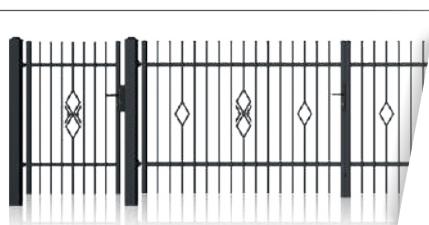

Колекция BASIC

качество на достъпна цена

По-леката форма ги прави добър вариант за места, където уединението не е от първостепенно значение. Икономичен избор за любителите на класическия стил.

AW.10.92

- 5 модела.
- Идеални, ако харесвате простота с елегантни детайли.
- Създават перфектен фон, подчертаващ красотата на къщата – независимо от стила на проектиране и разположение.

10 години
защита от корозия

Висока
прозрачност

Открийте повече
подробности за
колекция BASIC.