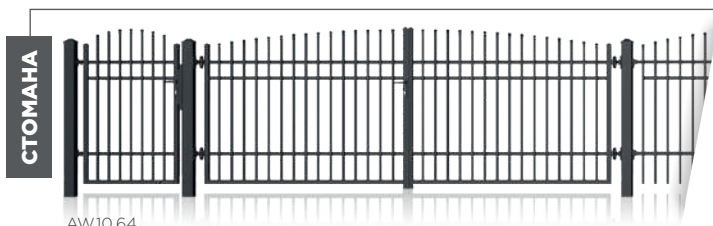

СТОМАНА

AW.10.64