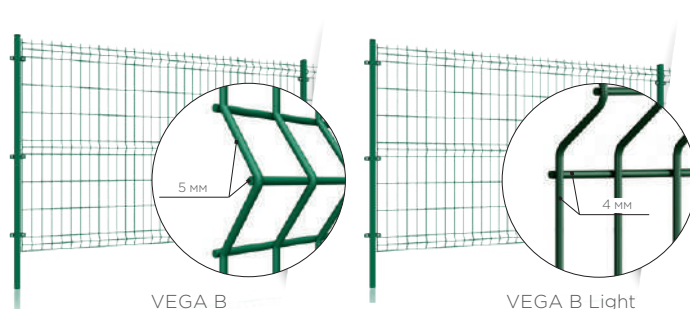

3D мрежести панели

Панелите с ребра осигуряват максимална устойчивост на деформация.

Методът на защита от корозия и вида на използвания материал са отговорни за качеството на мрежестите панели. Панелите WIŚNIEWSKI се произвеждат чрез процес, който минимизира появата на корозия в продължение на много години и допълнително гарантира здравината на оградата.

Проверете качеството на панелите, преди да изберете своя.