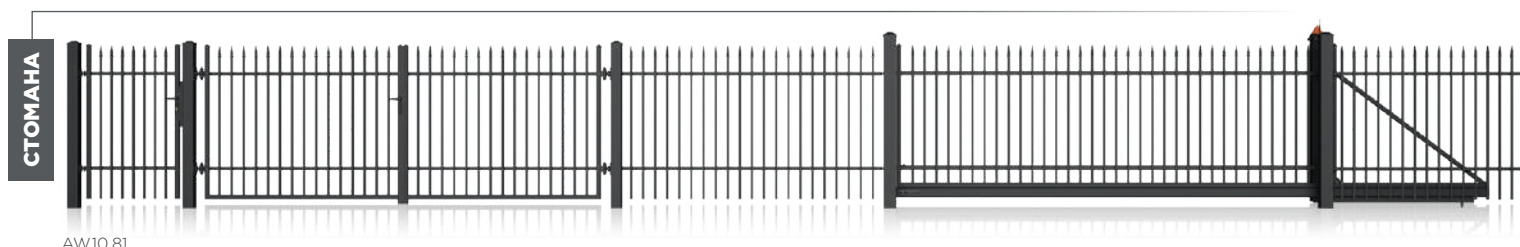

Колекция VARIO

Доказана класика

Това е комбинация от класически дизайн и функционалност: участъците са украсени с класически орнаменти и са направени от прости елементи. Накрайниците са не само елегантно допълнение, но и елемент, който повишава сигурността на имота.