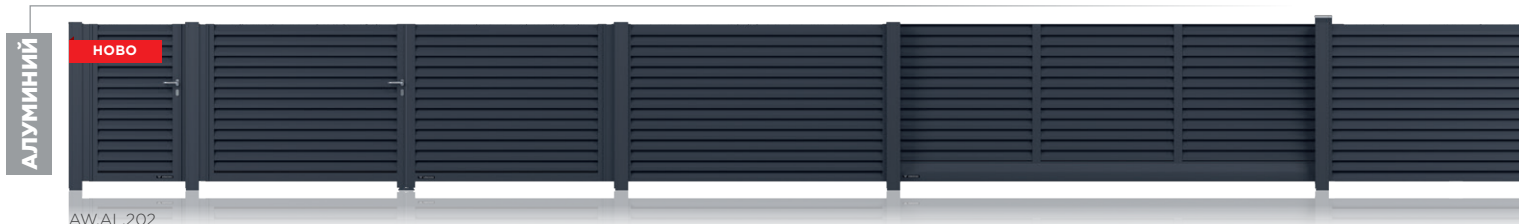

Подчертайте вашето пространство

Модерен **дизайн**

- 8 модела.
- Перфектни, ако искате да увеличите дискретността на вашия имот.
- Стоманените огради са защитени по системата DUPLEX. Това означава висока издръжливост, потвърдена от 10-годишната гаранция за защита от корозия.

CE сертификат -
безопасност

AW.AL.202