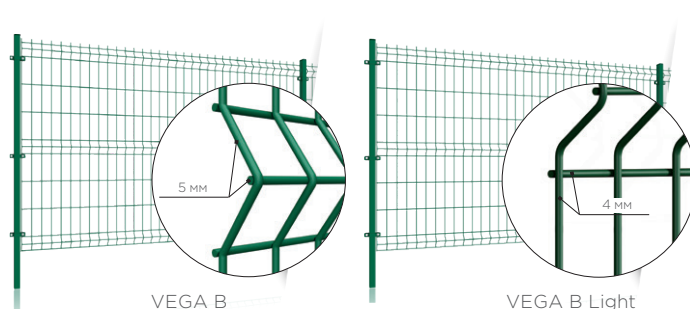

3D мрежести панели

Панелите с ребра осигуряват максимална устойчивост на деформация.

Методът на защита от корозия и вида на използвания материал са отговорни за качеството на мрежестите панели. Панелите WIŚNIEWSKI се произвеждат чрез процес, който минимизира появата на корозия в продължение на много години и допълнително гарантира здравината на оградата.

Проверете качеството на панелите, преди да изберете своя.