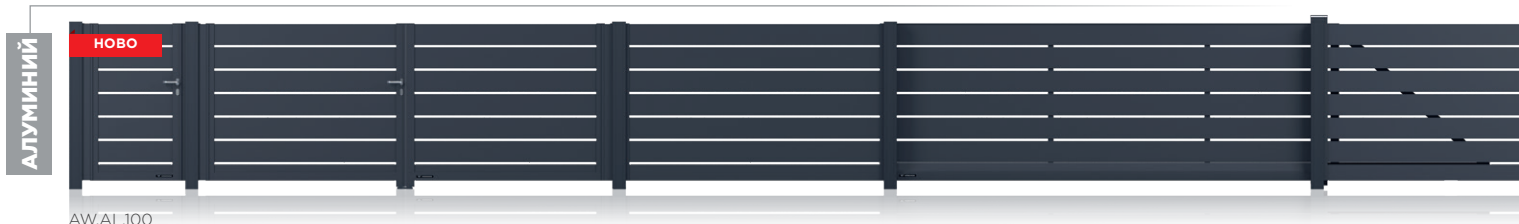

Дефиниция за съвременност

Гъвкав **дизайн**

CE сертификат –
безопасност

- 22 модела.
- Перфектни, ако търсите уникален дизайн.
- Тези, които ценят неприкосновеността на личния живот, ще харесат плътните и перфорирани листове, докато тези, които предпочитат по-леки, прозрачни структури, ще оценят моделите, използващи профилно сечение.

AW.AL.100