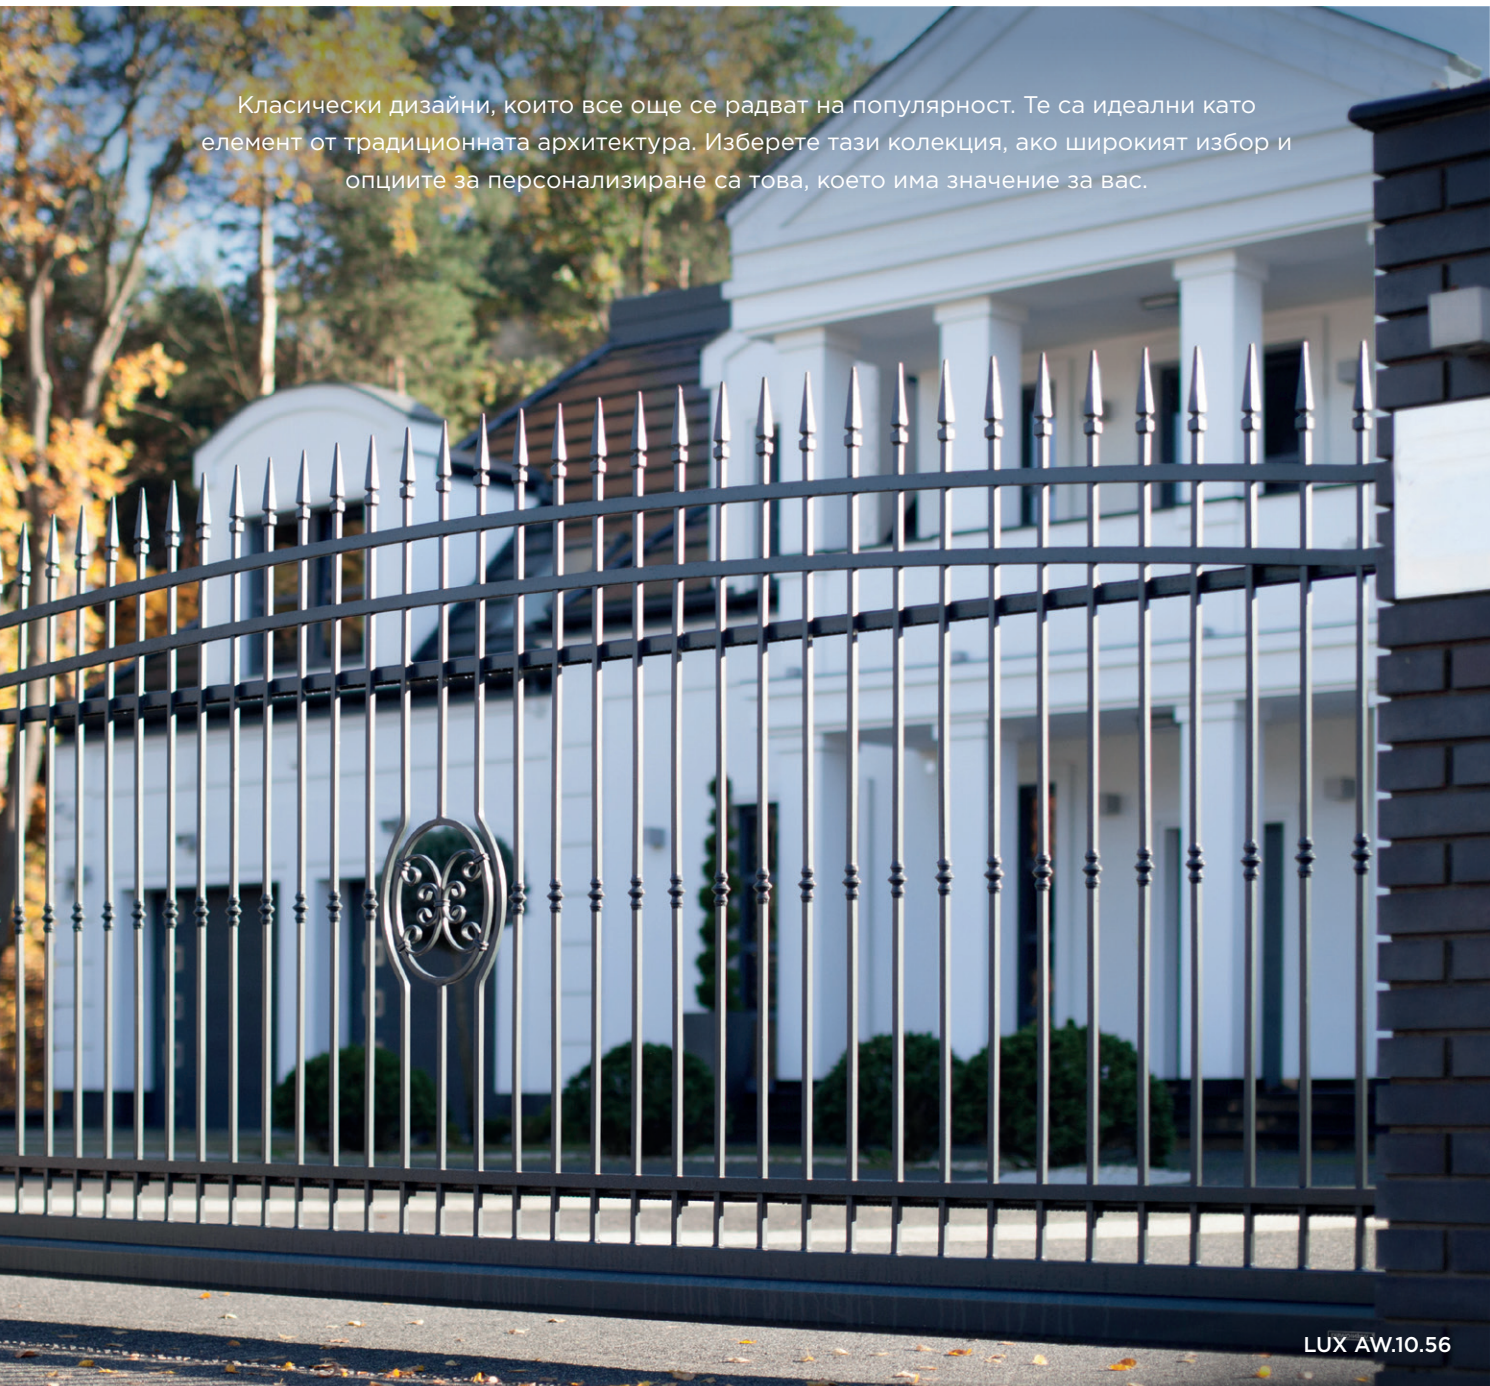

LUX AW.10.56

10 години
защита от корозия

Вдъхновен от
художествената
металообработка

Възможност за
персонализиране

Висока
прозрачност

Предлага се и като
парапет

ЕДИНСТВЕНИ

ПО РОДА СИ