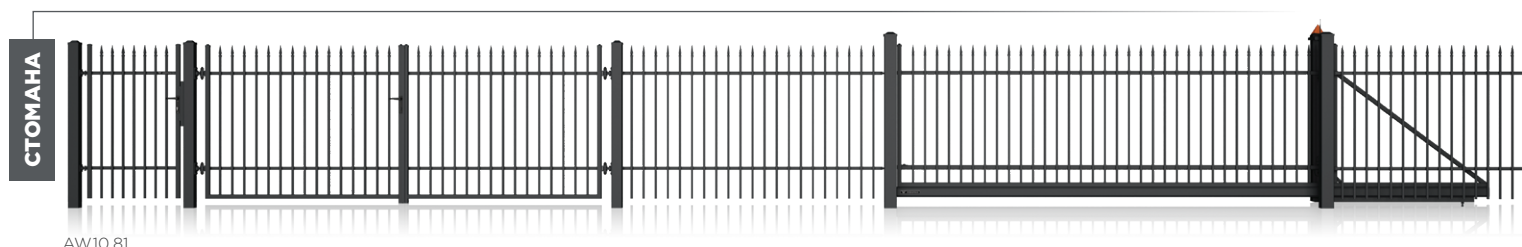

Колекция VARIO

Доказана класика

Това е комбинация от класически дизайн и функционалност: участъците са украсени с класически орнаменти и са направени от прости елементи. Накрайниците са не само елегантно допълнение, но и елемент, който повишава сигурността на имота.