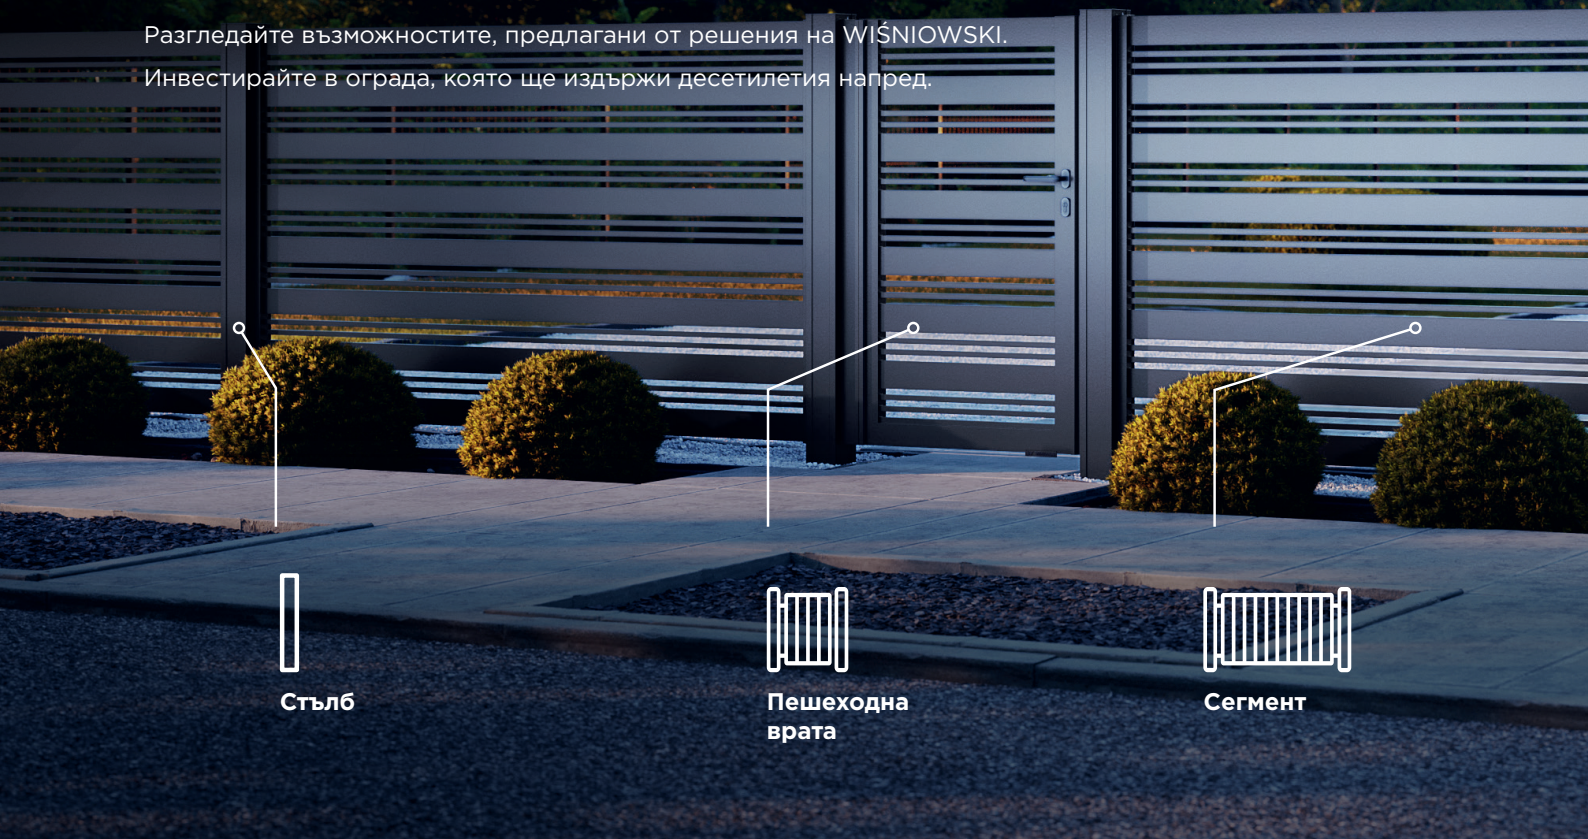

Добре дошли в света на огради WIŚNIEWSKI

Оградните системи WIŚNIEWSKI са цялостно решение за вашия дом. Тук ще намерите мечтания дизайн, функционални аксесоари, издръжливи цветове, най-добрите материали и най-важното – цялостни системни решения.

Защо това е толкова важно? Оградите на WIŚNIEWSKI включват портални и пешеходни врати, сегменти, стълбове и мрежести панели. Използвайте всички тези елементи, за да създадете цялостен дизайн за вашия дом.

Разгледайте възможностите, предлагани от решения на WIŚNIEWSKI. Инвестирайте в ограда, която ще издържи десетилетия напред.

10
ГОДИНИ

Защита от
корозия

CE

CE сертификати
– безопасност

Част от
цялостна система