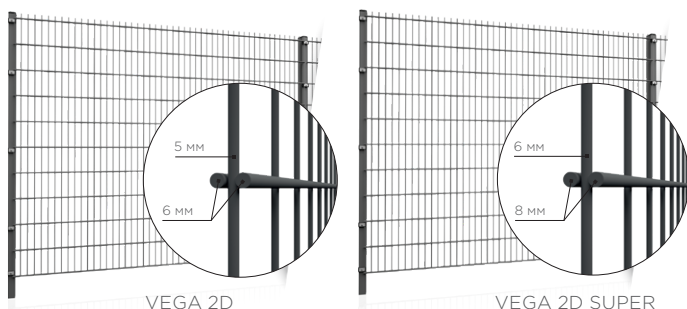

2D мрежести панели

Панел без ребра, подсилен с двойна тел с по-голяма дебелина.