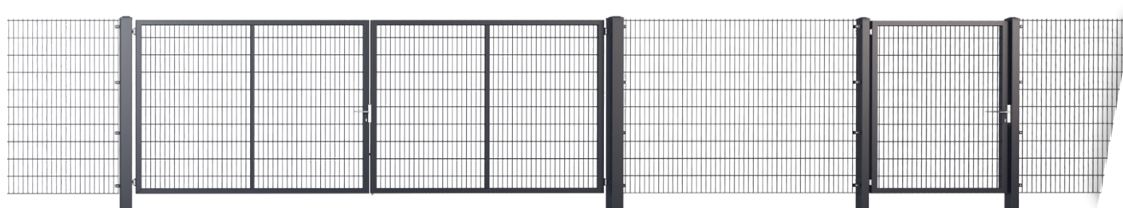

2D мрежести огради

Открийте повече
детайли за огради
WIŚNIEWSKI.