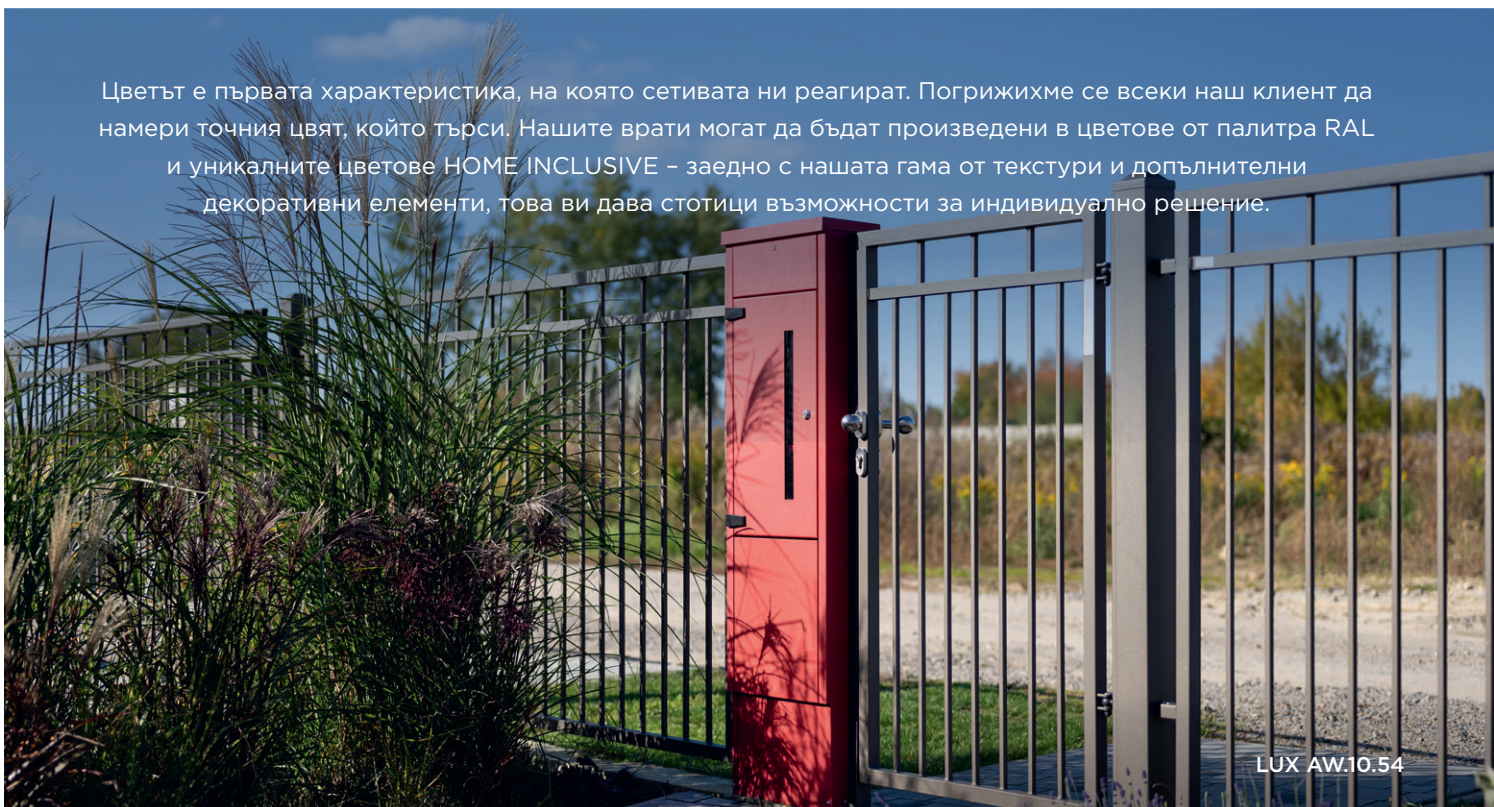

Цветовете. Текстури

Цветът е първата характеристика, на която сетивата ни реагират. Погрижиме се всеки наш клиент да намери точния цвят, който търси. Нашите врати могат да бъдат произведени в цветовете от палитра RAL и уникалните цветове HOME INCLUSIVE – заедно с нашата гама от текстури и допълнителни декоративни елементи, това ви дава стотици възможности за индивидуално решение.

Специално покритие

Стандартни цветове

Специални цветове

Възползвайте се от уникалните възможности, предоставени от оригиналната, собствена палитра на марката WIŚNIEWSKI: **HOME INCLUSIVE**. Той включва над дузина цвята с метално покритие и зашеметяваща 3D дълбочина.

HOME INCLUSIVE 2.0 цветове

ПЕРСОНАЛИЗИРАНЕ НА РЕШЕТКАТА

С опцията за персонализиране на решетката в моделите AW.10.228, AW.10.229 и AW.10.230 (в портата, пешеходната врата или сегмента), можете да придадете уникален характер на вашата ограда.