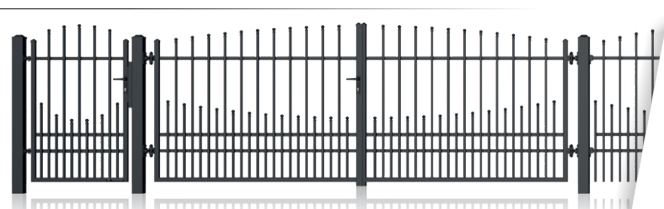

Красота в детайлите

Класическа **форма**

CE сертификат –
безопасност

- 7 модела.
- Перфектни, ако цените здравината, но не искате да жертвате стила.
- Елегантни накрайници под формата на алуминиеви топчета. Изберете от сребрист, златен, бял и черен цвят.

AW.10.67

ПРОЕКТИРАЙТЕ ВАШАТА ОГРАДА С AW EXPERT

AW EXPERT е новаторски софтуер, разработен от WIŚNIEWSKI, който улеснява проектирането на добре обмислена и практична ограда, включваща всички функционални елементи, порти, врати, сегменти или стълбове.

Открийте повече подробности за колекция PREMIUM.