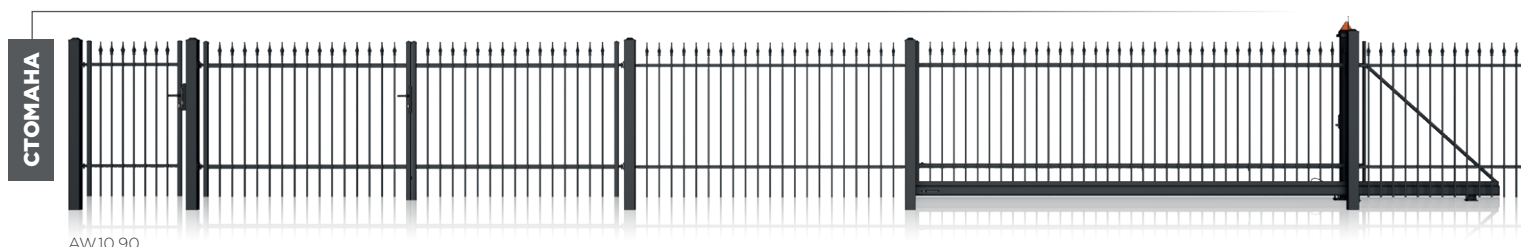

ПОРТИ WIŚNIOWSKI

отговарят на строгите изисквания на стандартите за безопасност, потвърдени от маркировката CE.

Открийте повече подробности за колекция VARIO.

Колекция BASIC

качество на достъпна цена

По-леката форма ги прави добър вариант за места, където уединението не е от първостепенно значение. Икономичен избор за любителите на класическия стил.