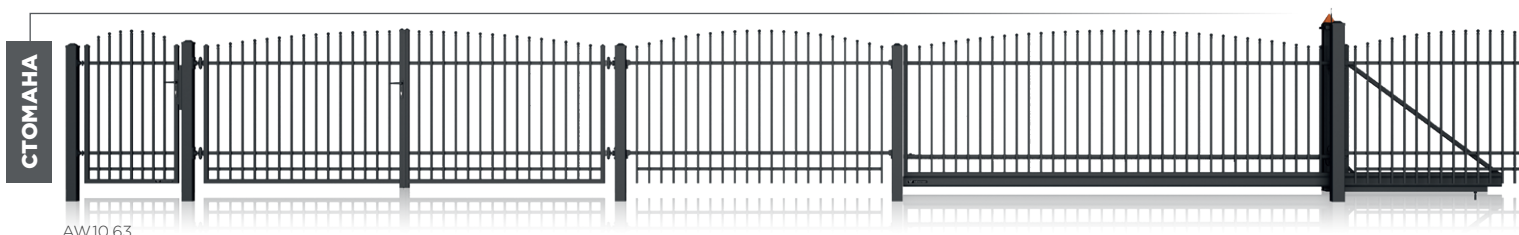

Красота в детайлите

Класическа **форма**

CE сертификат –
безопасност

- 7 модела.
- Перфектни, ако цените здравината, но не искате да жертвате стила.
- Елегантни накрайници под формата на алуминиеви топчета. Изберете от сребрист, златен, бял и черен цвят.