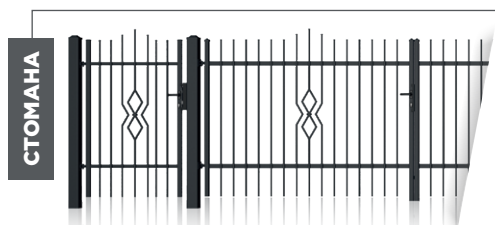

Колекция BASIC

качество на достъпна цена

По-леката форма ги прави добър вариант за места, където уединението не е от първостепенно значение. Икономичен избор за любителите на класическия стил.

AW.10.91

- 5 модела.
- Идеални, ако харесвате простота с елегантни детайли.
- Създават перфектен фон, подчертаващ красотата на къщата – независимо от стила на проектиране и разположение.

10 години
защита от корозия

Висока
прозрачност

Открийте повече
подробности за
колекция BASIC.