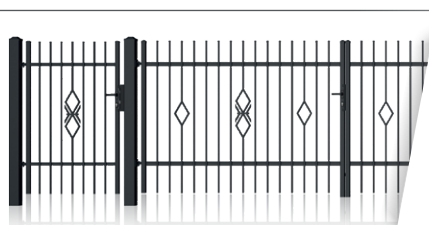

Колекция BASIC

качество на достъпна цена

По-леката форма ги прави добър вариант за места, където уединението не е от първостепенно значение. Икономичен избор за любителите на класическия стил.

AW.10.92

- 5 модела.
- Идеални, ако харесвате простота с елегантни детайли.
- Създават перфектен фон, подчертаващ красотата на къщата – независимо от стила на проектиране и разположение.

10 години
защита от корозия

Висока
прозрачност

Открийте повече
подробности за
колекция BASIC.