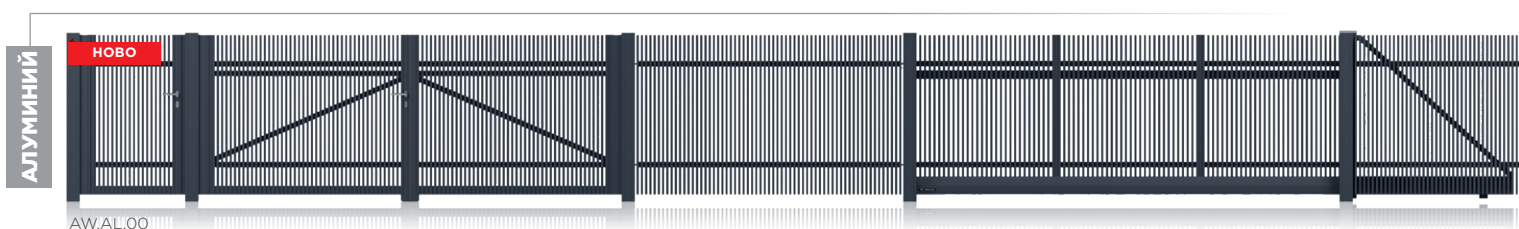

Популярна класика

Дизайн, базиран на
вертикални линии

- 14 модела.
- Перфектни, ако търсите вечен дизайн.
- Класическата форма идеално хармонира с околната среда. Подчертайте красотата на вашия дом или градина и се отворете към заобикалящата среда малко повече.

CE сертификат –
безопасност

AW.AL.00